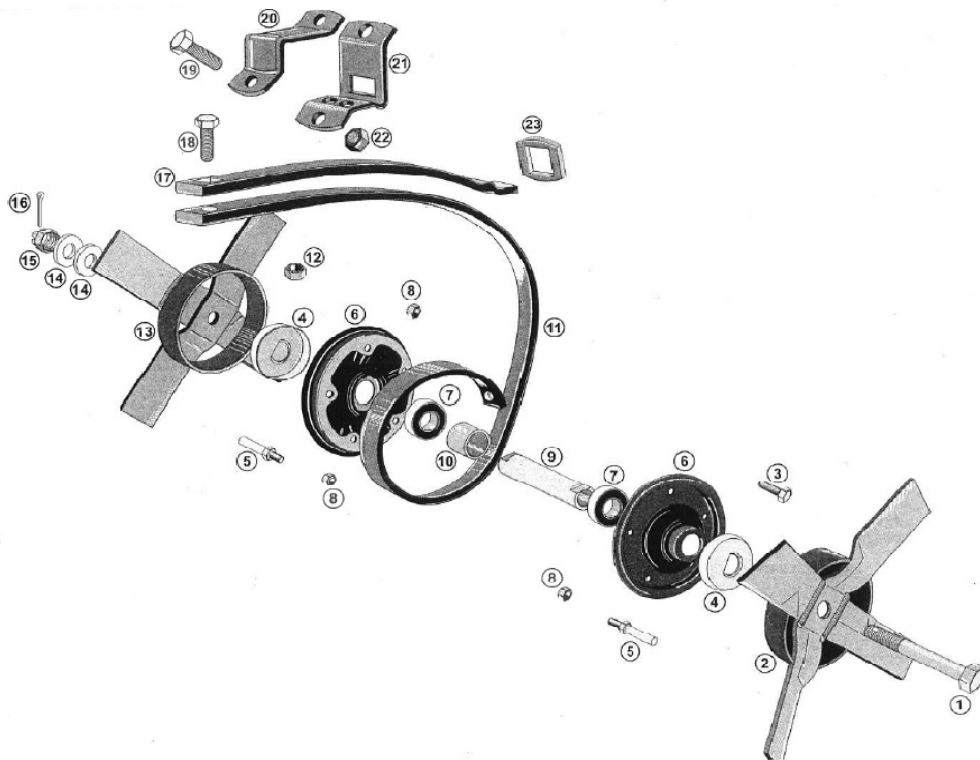

KK 13

Gruppe 4 seite 223 (12.12)

1	3J1KRM16110SS	Ruuvi M16x110	
2	3J3MIXTRS	Mixerin teräristikko 22 suora	105 070 024
3	3J1KRM835SS	Ruuvi M8x35	
4	3J3MIXPÖLYS	Pölysuoja	
5	3J3MIXKAA	Kaavin M8	
6	3J3MIXSUOL	Mixerin suojalevy	105 070 033
7	3J2MIXLAA	Laakeri D25	
8	3J1KM8SS	Mutteri M8x1,25	
9	3J3MIXAKS	Keskiakseli	
10	3J3MIXHOLK	Holkki	
11	3J3MIXPJ	Mixerin pitkä jousi 32x12,4	5 070 115
12	3J1KM12SS	Mutteri M12x1,75	
13	3J3MIXTRV	Mixerin teräristikko 3	105 070 019
14	3J1ALM16SS	Aluslaatta D16	
15	3J5KRMM162	Kruunumutteri M16x2	
16	3J5LS3	Lankasokka d3	
17	3J3MIXLJ	Mixerin lyhyt jousi 32x12,4	5 070 109
18	3J1KRM1235SS	Ruuvi M12x35	
19	3J3MIXRUU	Mixerin kiinnitysruuvi 60x60 orteen M14x40	
20	3J3MIXKY	Mixerin kiinnike/yläosa	105 070 104
21	3J3MIXKA	Mixerin kiinnike/alaosa	105 070 116
22	3J1KM14SS	Mutteri M14	100 316 026
23	3J3MIXJP	Mixerin jousien panta lenkki 11	105 070 117
24	3J3MIXERILT	Mixerin vasen	105 070 119
25	3J3MIXERIRT	Mixerin oikea	105 070 118