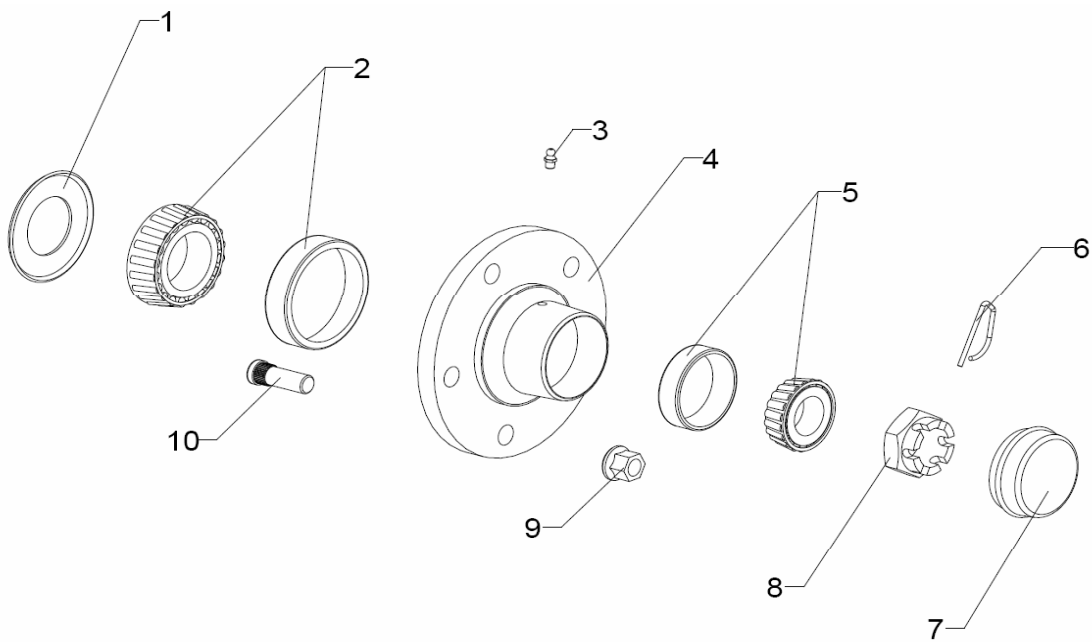

KK 13

PYÖRÄN NAPA

HJUL NAV

Pos	No.	Nimi
1	3J5PG4585	Tiivisterengas ADR.915PG45-85
2	3J2KR30209	Kartiorullalaakeri 45/85 30209
3	3J6RNM6	Rasvanippa M6 suora
4	3J5PYNAP5	Pyörän napa 5-pulttinen t0682
5	3J2KR30206	Kartiorullalaakeri 30/62 30206
6	3J5LS3	Lankasokka d3
7	3J5PKUP62	Pölysuoja 62mm lyötävä
8	3J5KRMM3015	Kruunumutteri M30x1,5
9	3J1KM16X15KAR	Pyörän mutteri M16x1,5
10	3J5PYPM161541	PyöränruuviM16x1,5-41