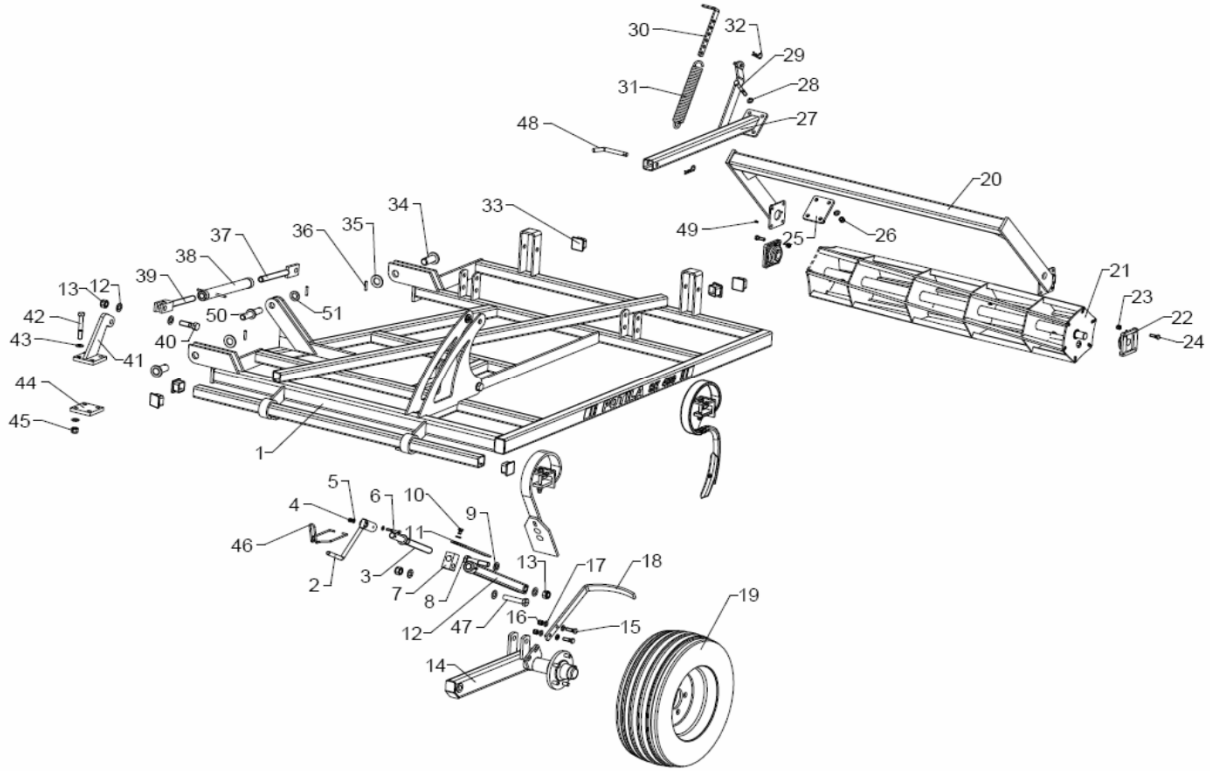

VASEN SIVULOHKO

VINGSEKTION VÄNSTER

Pos	No.	Nimi	Namn
41	24446	Kääntövipu etulataan	Hävarm, crossboard
42	3J1KRM16110SS	Kuusioruuvi M16x110	Skruv M16x110
43	3J1ALM16SS	Aluslaatta D16	Bricka D16
44	23341	Laippa	Fläns
45	3J1KM16NLSS	Lukkomutteri M16	Låsmutter M16
46	23977	Lukitsin	Låsanordning
47	23976	Kuusioruuvi M20x100	Skruv M20x100
48	3408	Lukitus tappi d16	Låspinne d16
49	3J6RNM6	Rasvanippa M6 suora	Smörjnippel , rak
50	4348	Sylinterin tappi D25	Axel D25
51	4349	Aluslevy D26	Bricka D26