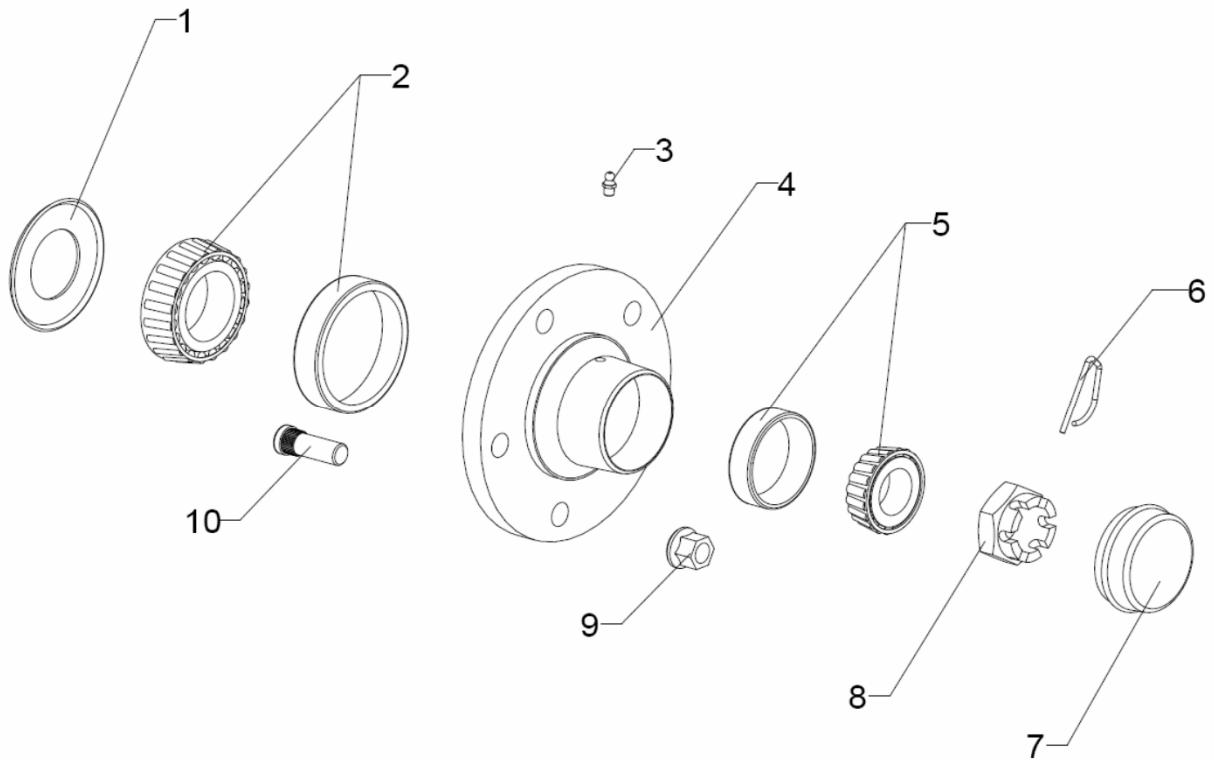

Pyörän napa 5-pulttinen | HJUL NAV

Positio	Osa numero	Nimi
		Tiivisterengas ADR.915PG45-85 Simmerring ADR.915PG45-85
1	3J2PG4585	AG.SEAL 045/085 (TVZ) AG.SEAL 045/085 (TVZ)
		Kartiorullalaakeri 45/85 30209 Rullager 45/85 30209
2	3J2KR30209	Rasvanippa M6 suora Smörjnippel , rak
3	3J6RNM6	Pyörän napa 5-pulttinen t0682 Nav,5-skruv t0682
4	3J5PYNAP5	Pyörän napa 5-pulttinen (TVZ) Nav,5-skruv (TVZ)
		Kartiorullalaakeri 30/62 30206 Rullager 30/62 30206
5	3J2KR30206	Lankasokka d3 Granpin D3
6	3J5LS3	Pölysuoja 62mm lyötävä Navkapsel 62mm
7	3J5PKUP62	Kruunumutteri M27x1,5 Kronmutter M27x1,5
8	3J5KRMM2715	Kruunumutteri M27x1,5 (TVZ) Kronmutter (TVZ)
		Pyörän mutteri M16x1,5 Hjulmutter M16x1,5
9	3J1KM16X15KAR	PyöränruuviM16x1,5-41 Hjulbult M16x1,5-41
10	3J5PYPM161541	PyöränruuviM16x1,5-50 (TVZ) Hjulbult M16x1,5-50 (TVZ)