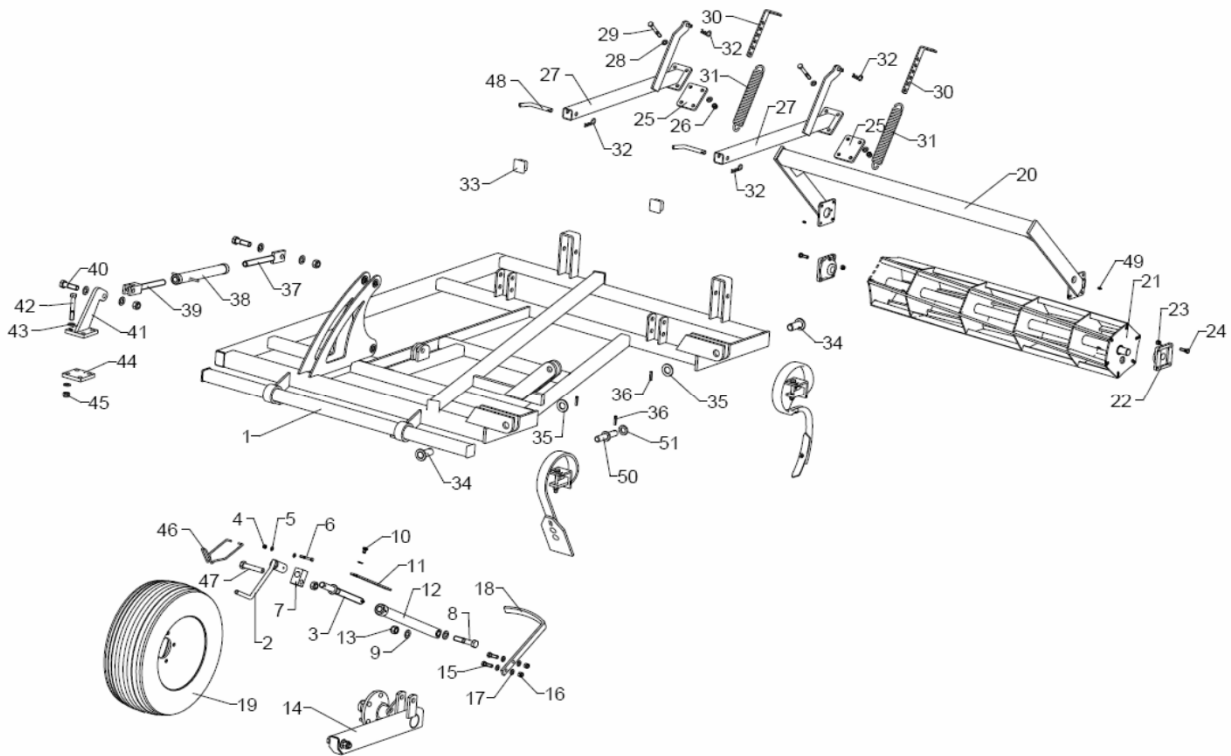

OIKEA SIVULOHKO

VINGSEKTION HÖGER

Pos	No.	Nimi	Namn
41	24446	Kääntövipu etulataan	Hävarm, crossboard
42	3J1KRM16110SS	Kuusioruuvi M16x110	Skruv M16x110
43	3J1ALM16SS	Aluslaatta D16	Bricka D16
44	23341	Laippa	Fläns
45	3J1KM16NLSS	Lukkomutteri M16	Låsmutter M16
46	23977	Lukitsin	Låsanordning
47	23976	Kuusioruuvi M20x100	Skruv M20x100
48	3408	Lukitus tappi d16	Låspinne d16
49	3J6RNM6	Rasvanippa M6 suora	Smörjnippel , rak
50	4348	Sylinterin tappi D25	Axel D25
51	4349	Aluslaatta D26	Bricka D26