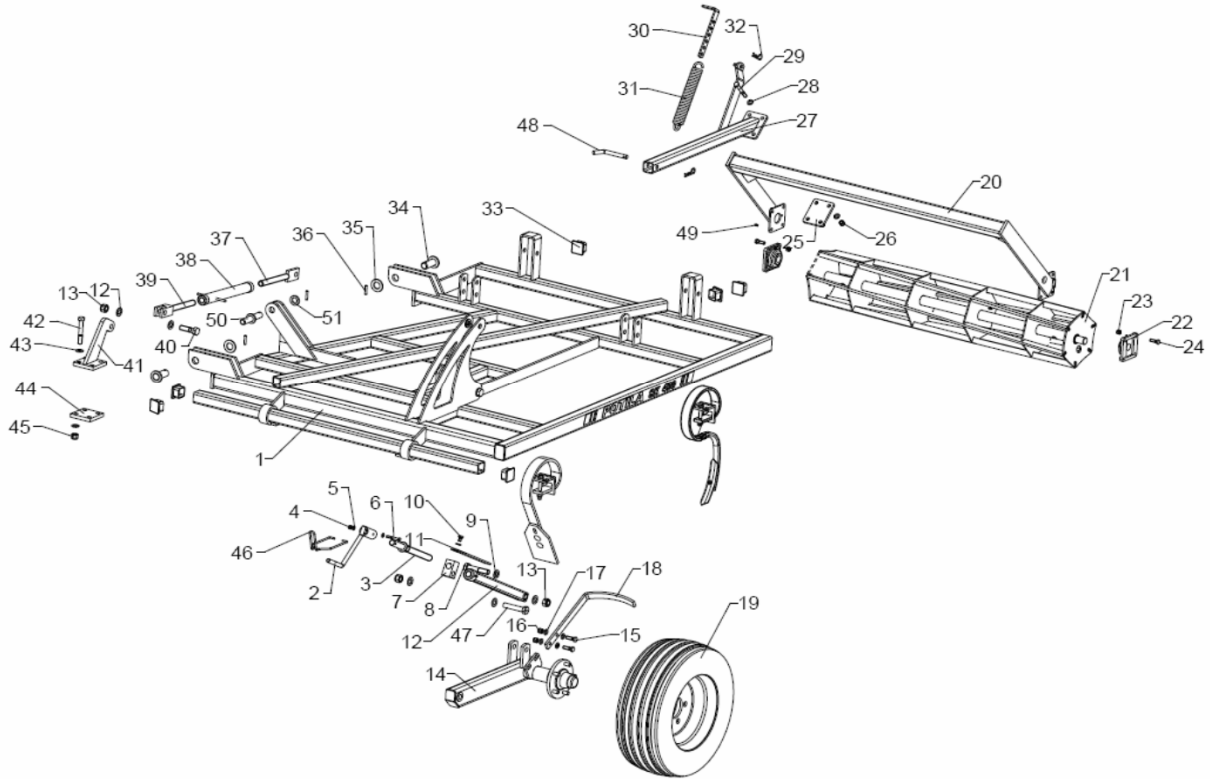

24431

Runkopuomi SK 500

Rambom SK 500

VASEN SIVULOHKO

VINGSEKTION VÄNSTER

Pos	No.	Nimi	Namn
21	24443	Varpajyrä SK 450	Ribbvält SK 450
	24433	Varpajyrä SK 500	Ribbvält SK 500
22	ucf 206	Laippalaakeri D30	Flänslager D30
23	3J1KM10NLSS	Lukkomutteri M10	Låsmutter M10
24	3J1KRM1035SS	Kuusioruuvi M10x35	Skruv M10x35
26	3J1KM12NLSS	Lukkomutteri M12	Låsmutter M12
27	24436	Varsi oikea	Arm höger
28	3J1ALM16SS	Aluslaatta D12	Bricka D12
29	3J1KRM12100SS	Kuusioruuvi M12x100	Skruv M12x100
30	23927	Säätörauta	Justeringstång
31	21261	Vetojousi 6x45x280	Dragfjäder 6x45x280
32	3J6HNS4	Hiusneula sokka D4	Låsnål D4
33	3J6SISÄQ40404	Muovitulppa	Plastplugg
34	24408	Saranatappi	Gångjärn axel
35	3J1ALM30SS	Aluslaatta D30	Bricka D30
36	3J6JS840	Jousisokka 8x40	Rörpinne 8x40
37	24460	Kierrepää M24 vasenkät.	Skruvstykke M24 vänster
38	24451	Vanttiruuvi	Vantskruv
39	24456	Säätöhaarukka M24	Gaffellänk M24
40	3J1KRM2070SS	Kuusioruuvi M20x70	Skruv M20x70