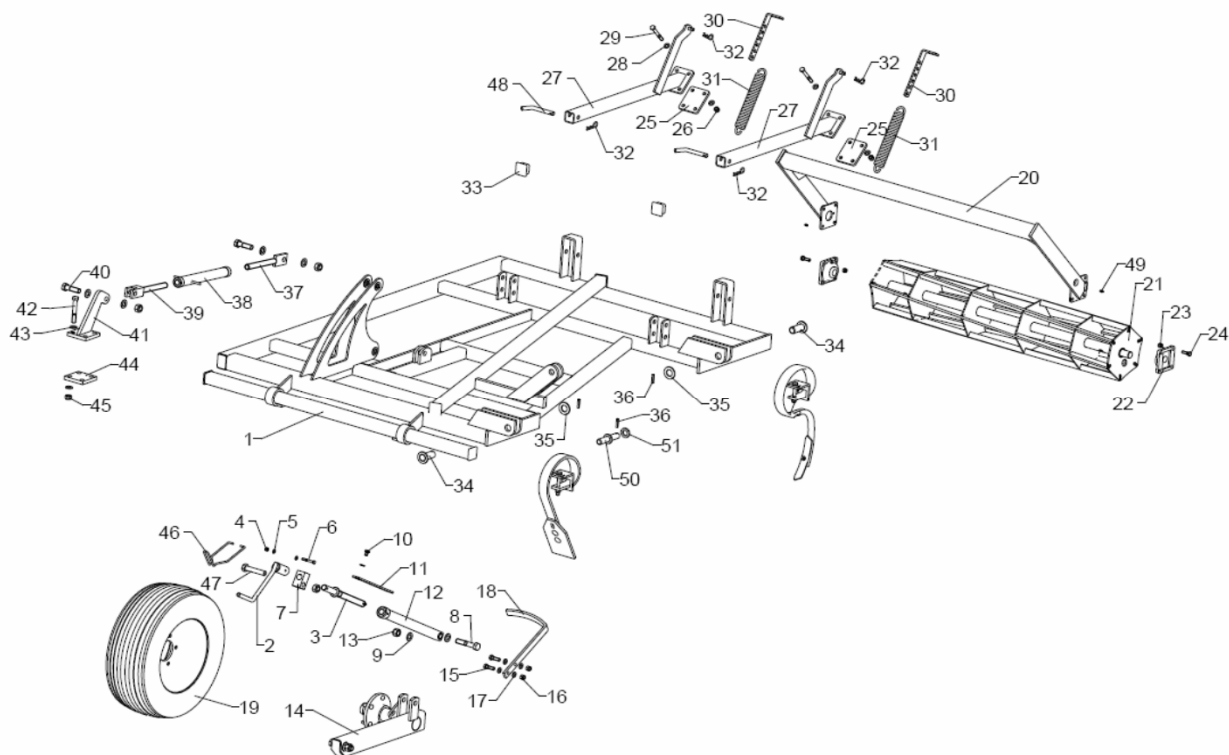

OIKEA SIVULOHKO

VINGSEKTION HÖGER

Pos	No.	Nimi	Namn
21	24443	Varpajyrä SK 450	Ribbvält SK 450
	24433	Varpajyrä SK 500	Ribbvält SK 500
22	ucf 206	Laippalaakeri D30	Flänslager D30
23	3J1KM10NLSS	Lukkomutteri M10	Låsmutter M10
24	3J1KRM1035SS	Kuusioruuvi M10x35	Skruv M10x35
25	23989	Kiinnityslevy	Fästeplatta
26	3J1KM12NLSS	Lukkomutteri M12	Låsmutter M12
27	24437	Varsi vasen	Arm väster
28	3J1ALM16SS	Aluslaatta D12	Bricka D12
29	3J1KRM12100SS	Kuusioruuvi M12X100	Skruv M12x100
30	23927	Säätörauta	Justeringstång
31	21261	Vetojousi 6x45x280	Dragfjäder 6x45x280
32	3J6HNS4	Hiusneula sokka D4	Låsnål D4
33	3J6SISÄQ40404	Muovitulppa	Plastplugg
34	24408	Saranatappi	Gångjärn axel
35	3J1ALM30SS	Aluslaatta D30	Bricka D30
36	3J6JS840	Jousisokka 8x40	Rörpinne 8x40
37	24460	Kierrepää M24 vasenkät.	Skruvstykke M24 vänster
38	24451	Vanttiruuvi	Vantskruv
39	24456	Säätöhaarukka M24	Gaffellänk M24
40	3J1KRM2070SS	Kuusioruuvi M20x70	Skruv M20x70