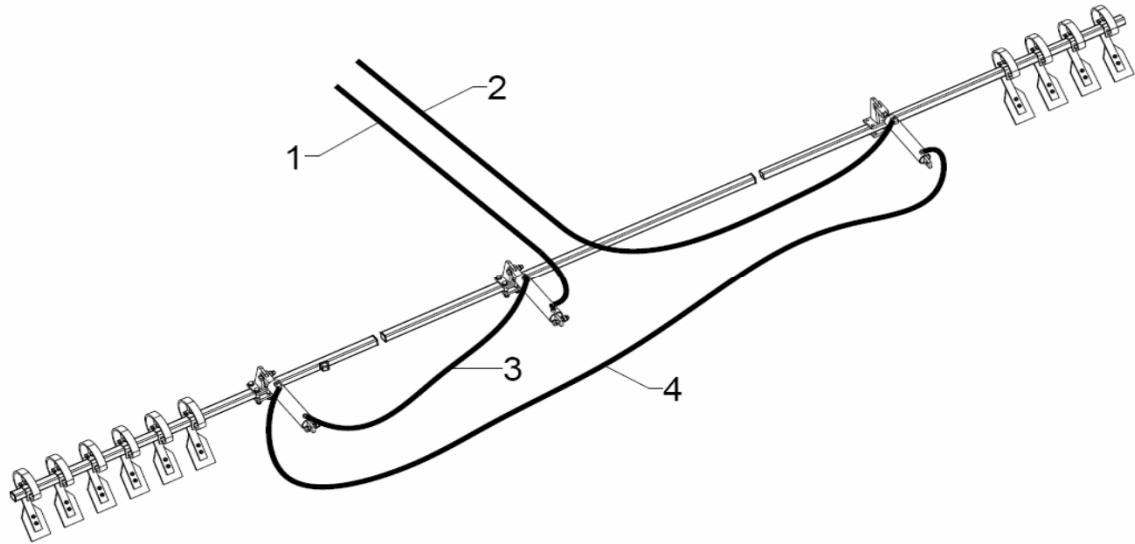

HYDRAULIIKKA

HYDRAULIK

Pos	No.	Nimi	Namn
1	3I32500S04	Letkuasennelma L=2500 04 sisä Hydraulsalang L=2500 04	
2	3I34500S04	Letkuasennelma L=4500 04 sisä Hydraulsalang L=4500 04	
3	3I32350S04	Letkuasennelma L=2350 04 sisä Hydraulsalang L=2350 04	
4	3I34000S04	Letkuasennelma L=4000 04 sisä Hydraulsalang L=4000 04