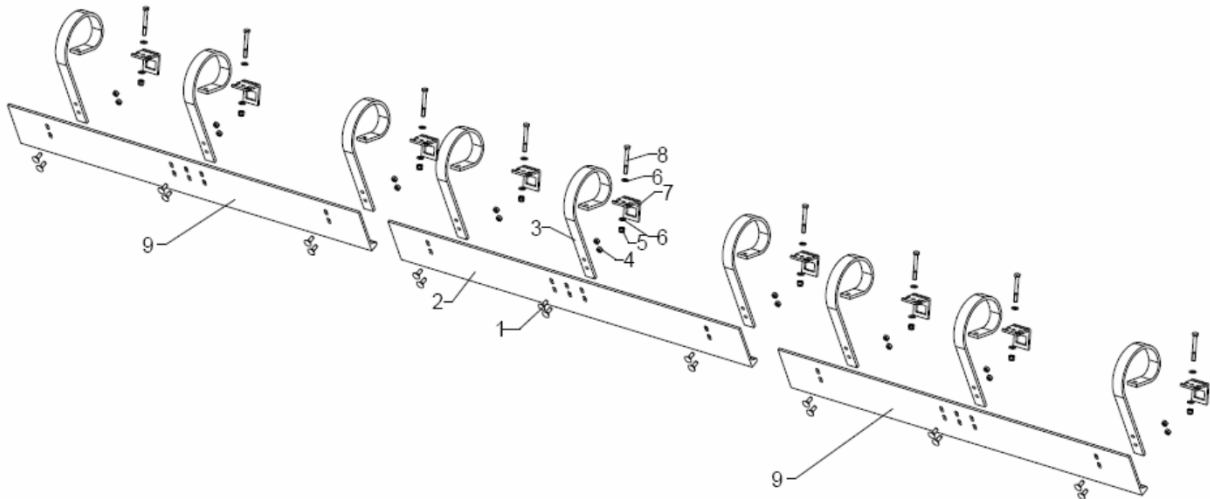

ETULADAT SK 450**FRONTSLADDS SK 450**

Pos	No	Nimi	Namn
1	3J1LRM1225SS	Lukkoruuvi M12x25	Låsskruv M12x25
2	24466	Etulata 1600	Frontsladd 1600
3	3J3ELPII1145	Etuladan piikki 11X45	Crossboard pinne 11x45
4	3J1KM12SS	Kuusiomutteri M12	Mutter M12
5	3J1KM12NLSS	Lukkomutteri M12	Låsmutter M12
6	3J1ALM12SS	Aluslaatta D12	Bricka D12
7	3J3PIIKI11455	Piikin kiinnike 11x45-60x60	Pinnfäste 11x45-60x60
8	3J1KRM12100SS	Kuusioruuvi M12x100	Skruv M12x40
9	24468	Etulata 1430 SK 450	Frontsladd 1430 SK 450
	24466	Etulata 1600 SK500	Frontsladd 1600 SK 500

KESKIRUNKO**MITTSEKTION**

Pos	No.	Nimi	Namn
1	24410	Vetokarttu	Dragvertyg
2	24415	Holkki	Hylsa
3	3J520065145	Rengas 200/65-14,5	Hjul 200/65-14,5
4	23977	Lukitsin	Låsanordning
5	3J1KRM20160SS	Kuusioruuvi M20x160	Skruv M20x160
6	24339	Vetorauta	Dragbar
7	24400	Kolmipiste kiinnitys	Fästen
8	3J1KM20NLSS	Lukkomutteri M20	Låsmutter M20
9	3J1ALM20SS	Aluslaatta D20	Bricka D20
10	3J1KRM2080SS	Kuusioruuvi M20x80	Skruv M20x80
11	24321	Keskirunko SK 450-500	Mittsektion SK 450-500
12	23986	Säätökampi	Vev
13	21127	Päätäkappale	Ändstycke
14	23985	Säätötanko M27 hkp	Justeringskrav
15	3J1KRM20100SS	Kuusioruuvi M20x100	Skruv M20x100
16	23981	Varsiputki hkp	Justeringarm
17	23983	Osoitin	Djupskala
18	3J1KRM1020SS	Kuusioruuvi M10x20	Skruv M10x20
19	3J1KRM860SS	Kuusioruuvi M8x60	Skruv M8x60
20	3J1ALM8SS	Aluslaatta D8	Bricka D8
21	3J1KM8NLSS	Lukkomutteri M8	Låsmutter M8
22	24383	Pyöränvarsi oikea	Hjul arm höger
23	24382	Pyöränvarsi vasen	Hjul arm vänster