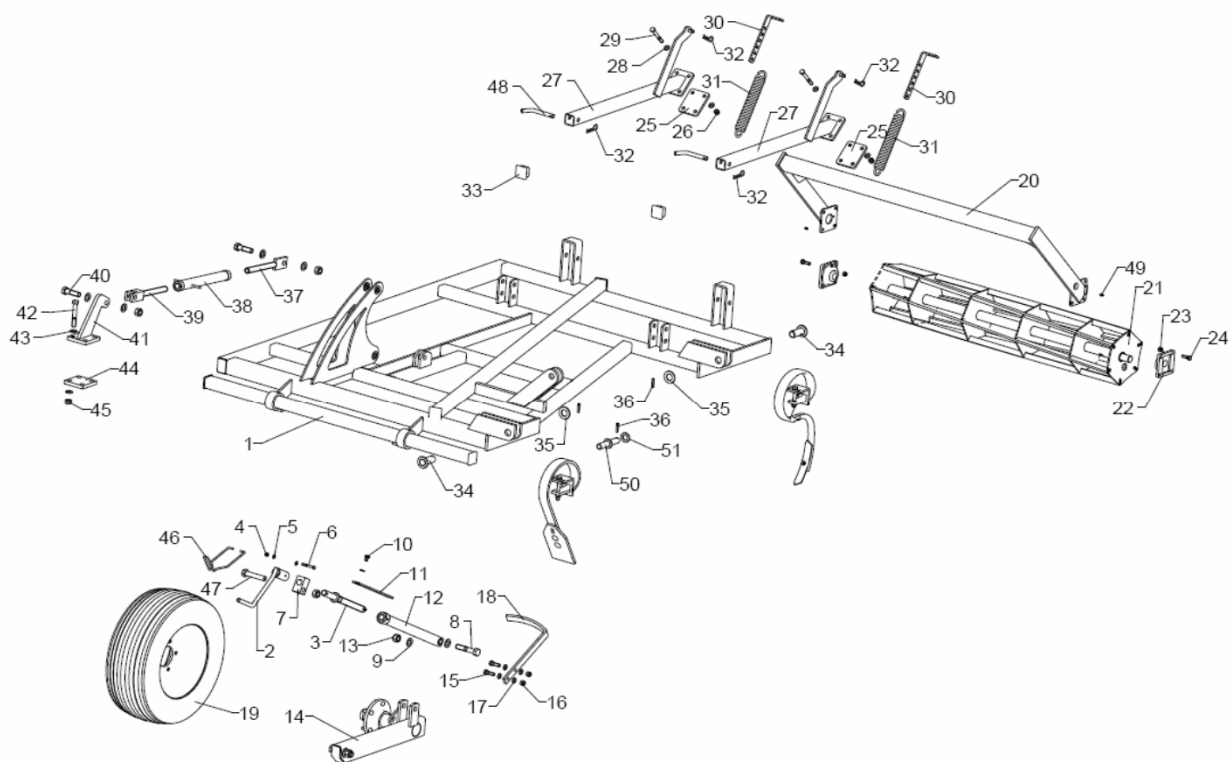

OIKEA SIVULOHKO

VINGSEKTION HÖGER

Pos	No.	Nimi	Namn
1	24410	Oikea sivulohko SK 450	Vingsektion höger SK 450
	24483	Oikea sivulohko SK 500	Vingsektion höger SK 500
2	23986	Säätökampi	Vev
3	23985	Säätötanko M27 hkp	Justeringskrav
4	3J1KM8NLSS	Lukkomutteri M8	Låsmutter M8
5	3J1ALM8SS	Aluslaatta D8	Bricka D8
6	3J1KRM860SS	Kuusioruuvi M8x60	Skruv M8x60
7	21127	Päätykappale	Ändstycke
8	3J1KRM20100SS	Kuusioruuvi M20x100	Skruv M20x100
9	3J1ALM20SS	Aluslaatta D20	Bricka D20
10	3J1KRM1020SS	Kuusioruuvi M10x20	Skruv M10x20
11	23983	Osoitin	Djupskala
12	23981	Varsiputki hkp	Pinnarm
13	3J1KM20NLSS	Lukkomutteri M20	Låsmutter M20
14	24383	Pyöränvarsi oikea	Hjul arm höger
15	3J1KRM1250SS	Kuusioruuvi M12x50	Skruv M12x50
16	3J1KM12NLSS	Lukkomutteri M12	Låsmutter M12
17	3J1ALM16SS	Aluslaatta D12	Bricka D12
18	23523	Kaavin 200 65 14,5	Avskrapare
19	3J520065145	Rengas 200/65-14,5	Hjul 200/65-14,5
20	24441	Runkopuomi SK 450	Rambom SK 450
	24431	Runkopuomi SK 500	Rambom SK 500