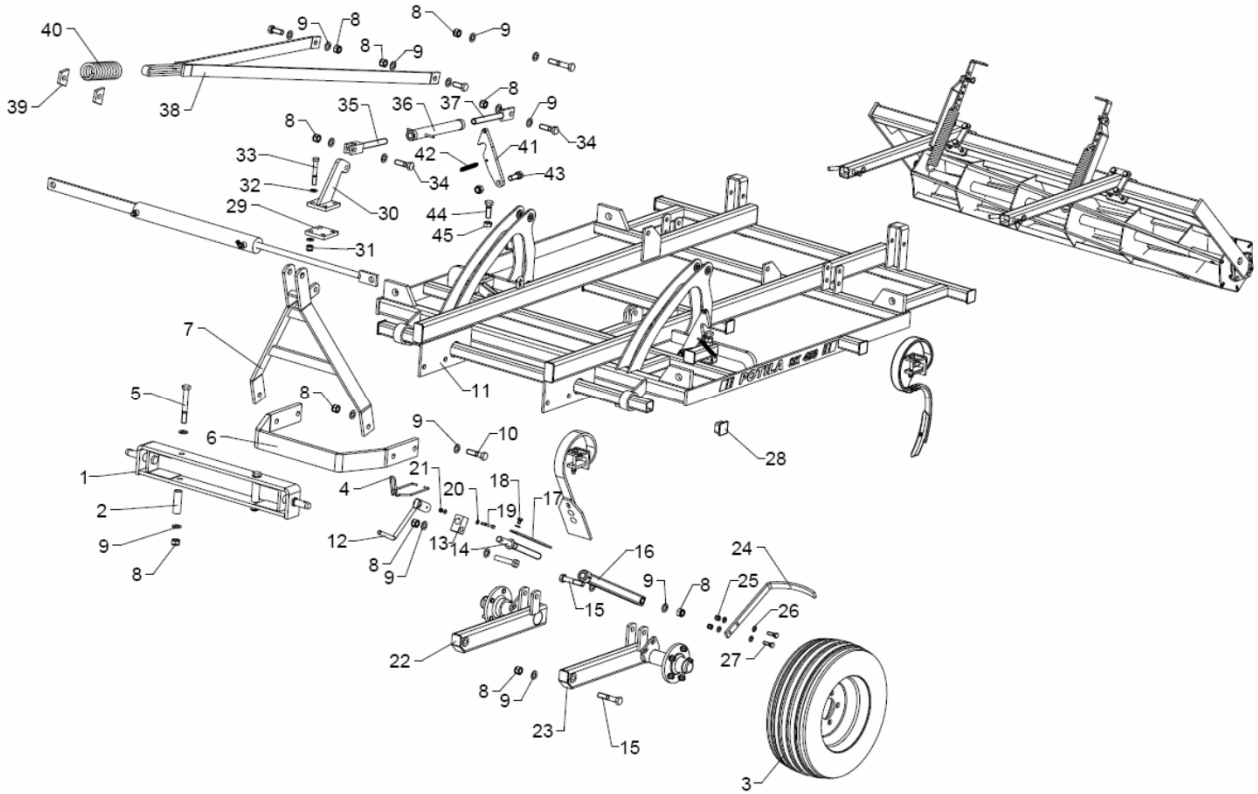

ETULADAT SK 450**FRONTSLADDS SK 450**

Pos	No	Nimi	Namn
1	3J1LRM1225SS	Lukkoruuvi M12x25	Låsskruv M12x25
2	24466	Etulata 1600	Frontsladd 1600
3	3J3ELPII1145	Etuladan piikki 11X45	Crossboard pinne 11x45
4	3J1KM12SS	Kuusiomutteri M12	Mutter M12
5	3J1KM12NLSS	Lukkomutteri M12	Låsmutter M12
6	3J1ALM12SS	Aluslaatta D12	Bricka D12
7	3J3PIIKI11455	Piikin kiinnike 11x45-60x60	Pinnfäste 11x45-60x60
8	3J1KRM12100SS	Kuusioruuvi M12x100	Skruv M12x40
9	24468	Etulata 1430 SK 450	Frontsladd 1430 SK 450
	24466	Etulata 1600 SK500	Frontsladd 1600 SK 500

ETULADAN JOUSI**FRONTSLADDS PINNE**

Pos	No	Nimi	Namn
1	3J1LRM1225SS	Lukkoruuvi M12x25	Låsskruv M12x25
2	23194	Kärkilappu 10x120 suora	Spets 10x120 rak
3	3J3ELPII1145	Etuladan piikki 11x45	Crossboard pinne 11x45
4	3J1KM12SS	Kuusiomutteri M12	Mutter M12
5	3J1KM12NLSS	Lukkomutteri M12	Låsmutter M12
6	3J1ALM12SS	Aluslaatta D12	Bricka D12
7	3J3PIIKI11455	Piikin kiinnike 11x45-50x50	Pinnfäste 11x45-50x50
8	3J1KRM12100SS	Kuusioruuvi M12x100	Skruv M12x40

KESKIRUNKO**MITTSEKTION**

Pos	No.	Nimi	Namn
1	24410	Vetokarttu	Dragvertyg
2	24415	Holkki	Hylsa
3	3J520065145	Rengas 200/65-14,5	Hjul 200/65-14,5
4	23977	Lukitsin	Låsanordning
5	3J1KRM20160SS	Kuusioruuvi M20x160	Skruv M20x160
6	24339	Vetorauta	Dragbar
7	24400	Kolmipiste kiinnitys	Fästen
8	3J1KM20NLSS	Lukkomutteri M20	Låsmutter M20
9	3J1ALM20SS	Aluslaatta D20	Bricka D20
10	3J1KRM2080SS	Kuusioruuvi M20x80	Skruv M20x80
11	24321	Keskirunko SK 450-500	Mittsektion SK 450-500
12	23986	Säätökampi	Vev
13	21127	Päätäkappale	Ändstycke
14	23985	Säätötanko M27 hkp	Justeringskrav
15	3J1KRM20100SS	Kuusioruuvi M20x100	Skruv M20x100
16	23981	Varsiputki hkp	Justeringarm
17	23983	Osoitin	Djupskala
18	3J1KRM1020SS	Kuusioruuvi M10x20	Skruv M10x20
19	3J1KRM860SS	Kuusioruuvi M8x60	Skruv M8x60
20	3J1ALM8SS	Aluslaatta D8	Bricka D8
21	3J1KM8NLSS	Lukkomutteri M8	Låsmutter M8
22	24383	Pyöränvarsi oikea	Hjul arm höger
23	24382	Pyöränvarsi vasen	Hjul arm vänster