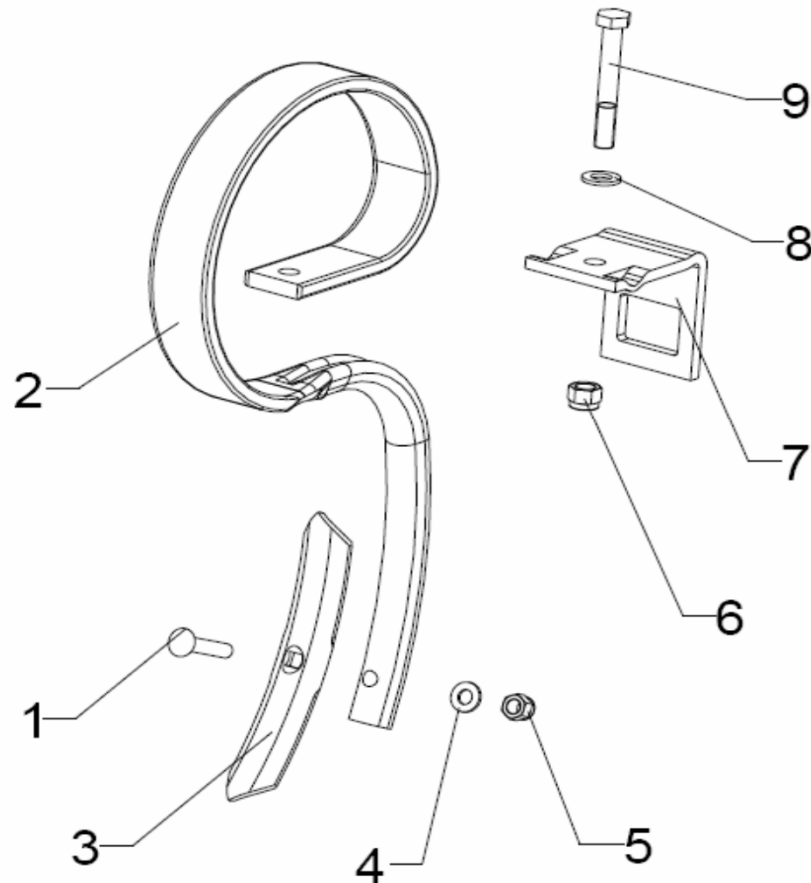

S-PIIKKI 12x32

S-PINNAR 12x32

Pos	No.	Nimi	Namn
1	3J3PIIKÄRU	Uppokantalukkoruuvi M10x40	Plogsskruv M10x40
2	3J3PII1045N	Piikki 10x45 KV Tiger	Pinne 10x45 KV Tiger
3	3J3PIIKÄR6	Kärkiterä 6x195mm	Spets 6x195
4	3J1ALM10SS	Aluslaatta D10	Bricka D10
5	3J1KM10NLSS	Lukkomutteri M10	Låsmutter M12
6	3J1KM12SS	Kuusiomutteri M12	Mutter M12
7	3J3PIIKI10456P	Piikin kiinnike 10x45-60X60	Pinnfäste 10x45-60x60
8	3J1ALM12SS	Aluslaatta D12	Bricka D12
9	3J1KRM1290SS	Kuusioruuvi M12x100	Skruv M12x100