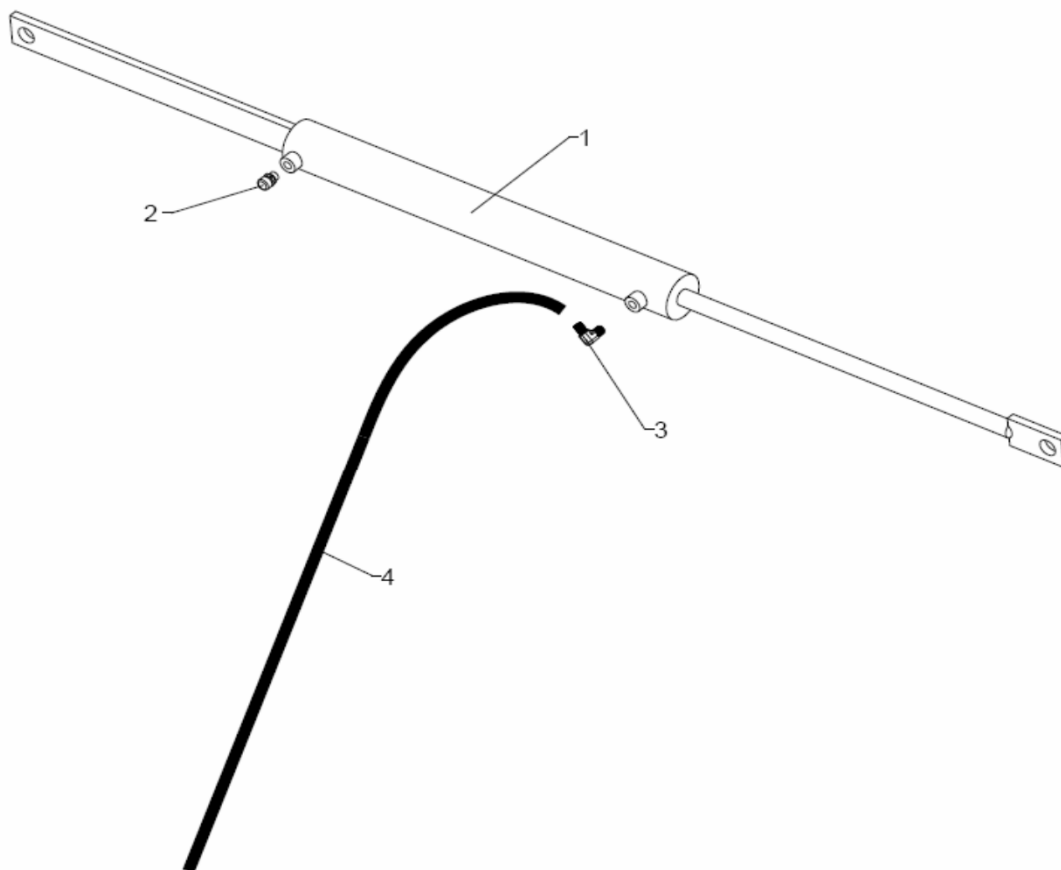

HYDRAULIIKKA

HYDRAULIK

Pos	No.	Nimi	Namn
1	314S6025540	Sivulohkojen sylinteri	Cylinder
2	312TSF1	Huohotin	Luft nippel
3	312L900404U	Kulmanippa 90	Hydraulnippel 90
3	3132500S04	Letkuasennelma L=2500 04 sisä	Hydraulsalang L=2500 04