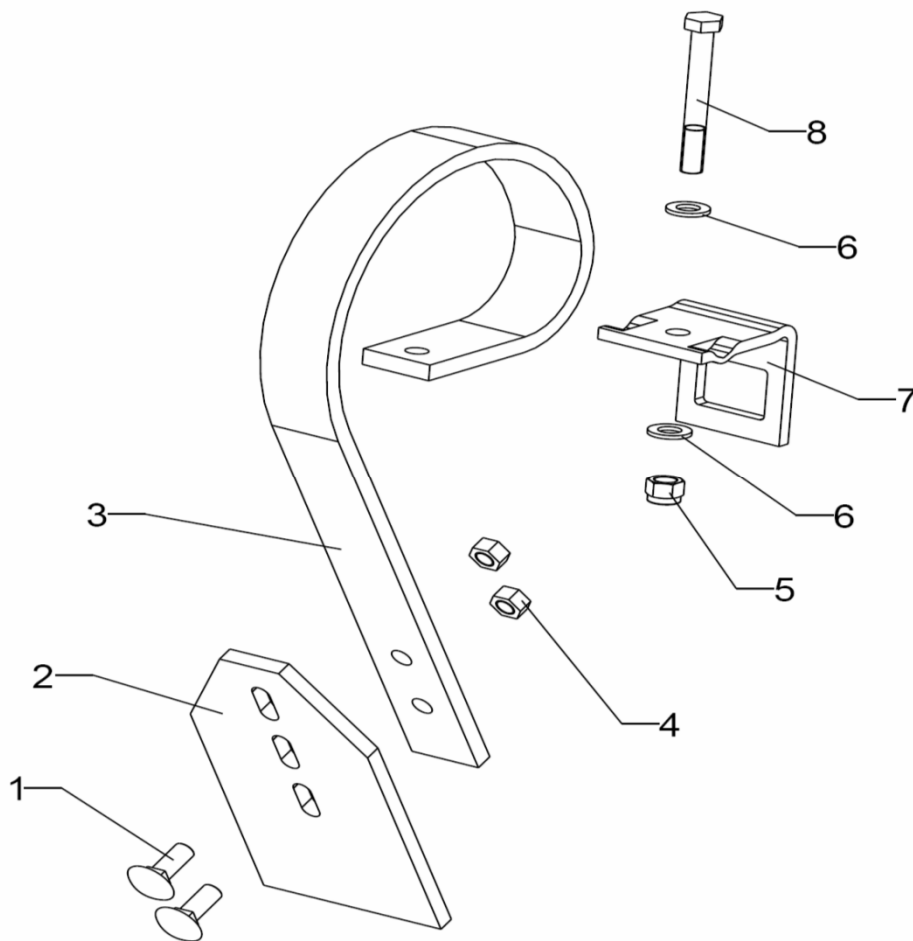

ETULADAN JOUSI

FRONTSLADDS PINNE

Pos	No	Nimi	Namn
1	3J1LRM1225SS	Lukkoruuvi M12x25	Låsskruv M12x25
2	23194	Kärkilappu 10x120 suora	Spets 10x120 rak
3	3J3ELPII1145	Etuladan piikki 11x45	Crossboard pinne 11x45
4	3J1KM12SS	Kuusiomutteri M12	Mutter M12
5	3J1KM12NLSS	Lukkomutteri M12	Låsmutter M12
6	3J1ALM12SS	Aluslaatta D12	Bricka D12
7	3J3PIIKI11455	Piikin kiinnike 11x45-50x50	Pinnfäste 11x45-50x50
8	3J1KRM12100SS	Kuusioruuvi M12x100	Skruv M12x40