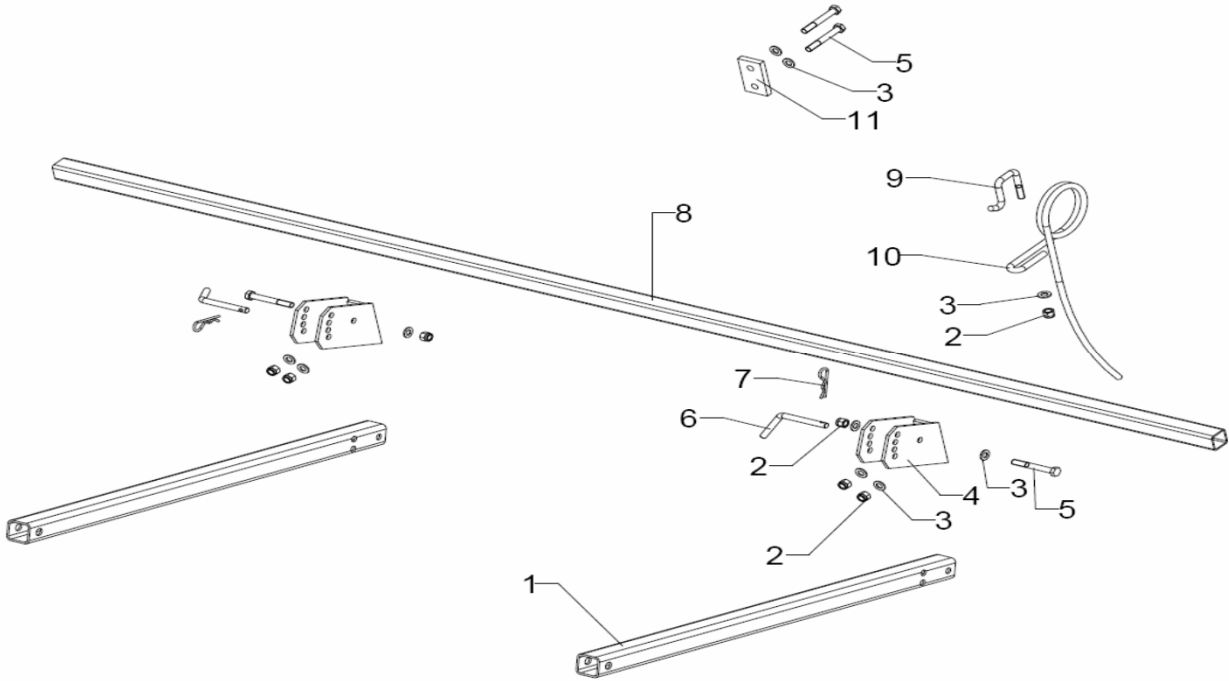

JÄLKIARA KESKILOHKOON

EFTERHARV MITTSEKTION

Pos	No.	Nimi	Namn
1	23327	Jälikharan varsi	Arm
2	3J1KM12NLSS	Lukkomutteri M12	Låsmutter M12
3	3J1ALM16SS	Aluslaatta D12	Bricka D12
4	23322	Jälikharan säätökappale hkp	Justeringstycke
5	3J1KRM1290SS	Kuusioruuvi M12x90	Skruv M12x90
6	3398	Lukitus tappi d12	Låssprint D12
7	3J6HNS4	Hiusneula sokka D4	Låsnål D4
8	24471	Jälikharan piikkiorisi	Pinnaxel
9	3J3PIIJHKI1240	Piikin kiinnike	Pinnfäste
10	3J3JH12MP	Jälikharan piikki	Efterharvspinne D12
11	23399	Kiinnityslevy jälkiharaan	Fästeplatta