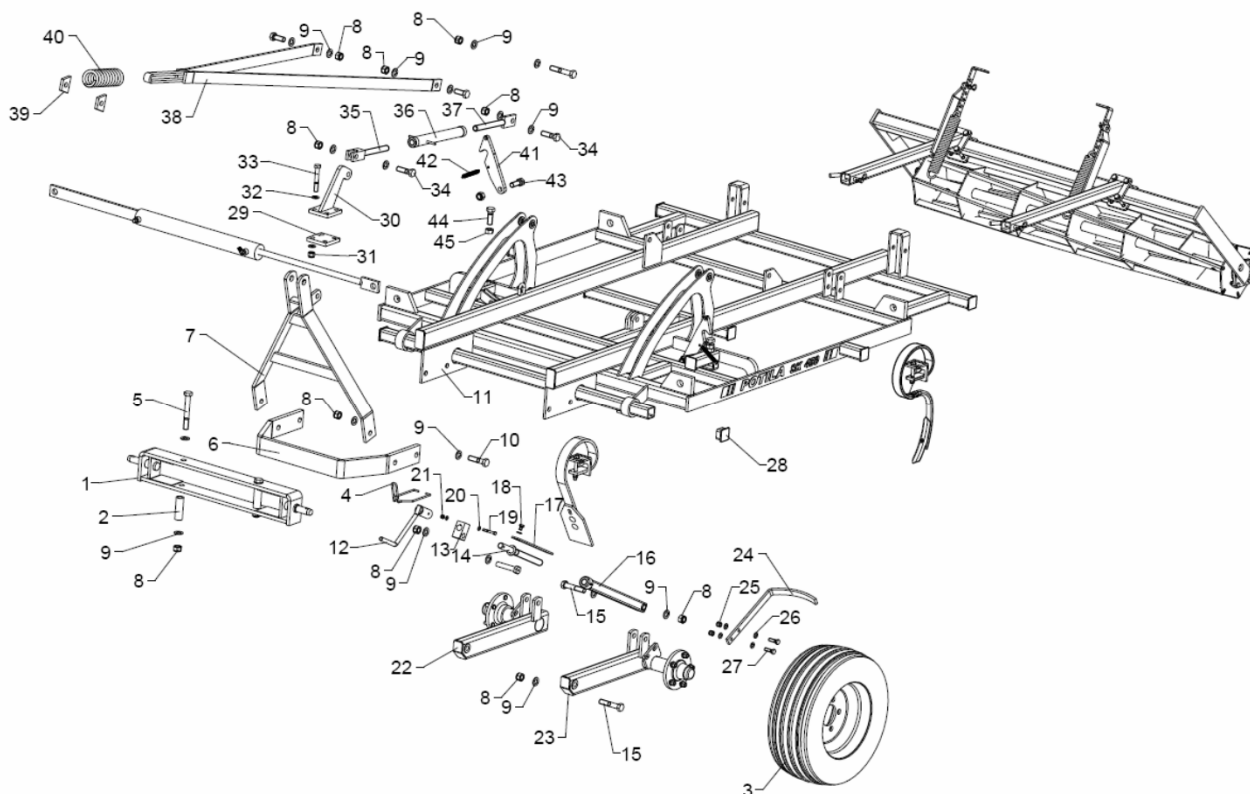

KESKIRUNKO

MITTSEKTION

Pos	No.	Nimi	Namn
24	23523	Kaavin 200 65 14,5	Avskrapare
25	3J1KM12NLSS	Lukkomutteri M12	Låsmutter M12
26	3J1ALM16SS	Aluslaatta D12	Bricka D12
27	3J1KRM1250SS	Kuusioruuvi M12x50	Skruv M12x50
28	3J6SISÄQ40404	Muovitulppa	Plastplugg
29	23341	Laippa	Fläns
30	24446	Kääntövipu etulataan	Hävarm, crossboard
31	3J1KM16NLSS	Lukkomutteri M16	Låsmutter M16
32	3J1ALM16SS	Aluslaatta D16	Bricka D16
33	3J1KRM16110SS	Kuusioruuvi M16x110	Skruv M16x110
34	3J1KRM2070SS	Kuusioruuvi M20x70	Skruv M20x70
35	24456	Säätöhaarukka M24	Gaffellänk M24
36	24451	Vanttiruuvi	Vantskruv
37	24460	Kierrepää M24 vasenkät.	Skruvstycke M24 vänster
38	24397	Y-Tukirauta	Y-Hollare
39	24462	Tuki	Hollare
40		Puristusjousi 12x46-204	Tryck fjäder 12x46-204
41	24375	Lukko	Låsanordning
42	4-1107	Vetojousi 2x16-100	Dragfjäder 2x16-100
43	3J1KRM2055SS	Kuusioruuvi M20x55	Skruv M20x55
44	3J1KRM2060SS	Kuusioruuvi M20x60	Skruv M20x60
45	3J1KM20SS	Mutteri M20	Mutter M20