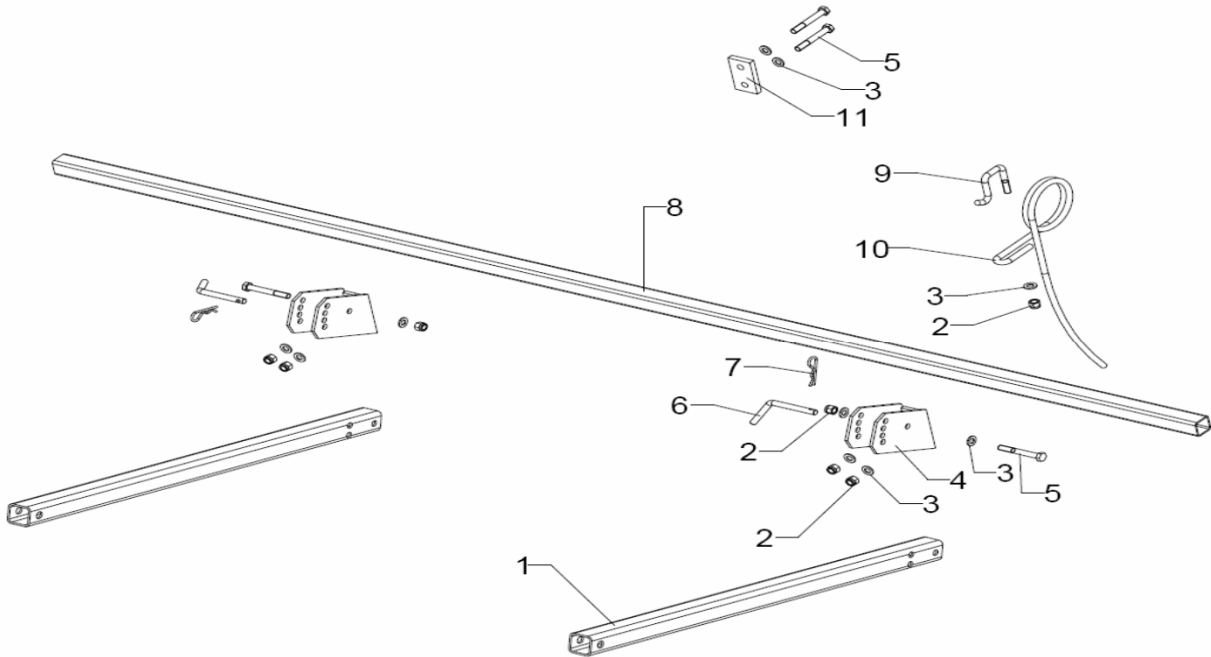

JÄLKIARA SIVULOHKOON

EFTERHARV VINGSEKTION

Pos	No.	Nimi	Namn
1	23328	Jälkiaran varsi	Arm
2	3J1KM12NLSS	Lukkomutteri M12	Låsmutter M12
3	3J1ALM16SS	Aluslaatta D12	Bricka D12
4	23322	Jälkiaran säätökappale hkp	Justeringstycke
5	3J1KRM1290SS	Kuusioruuvi M12x90	Skruv M12x90
6	23398	Lukitus tappi d12	Låssprint D12
7	3J6HNS4	Hiusneula sokka D4	Låsnål D4
8	24473	Jälkiaran piikkorsi SK 450	Pinnaxel SK 450
	24471	Jälkiaran piikkorsi SK 500	Pinnaxel SK 500
9	3J3PIIJHKI1240	Piikin kiinnike	Pinnfäste
10	3J3JH12MP	Jälkiaran piikki	Efterharvspinne D12
11	23399	Kiinnityslevy jälkiaraan	Fästeplatta