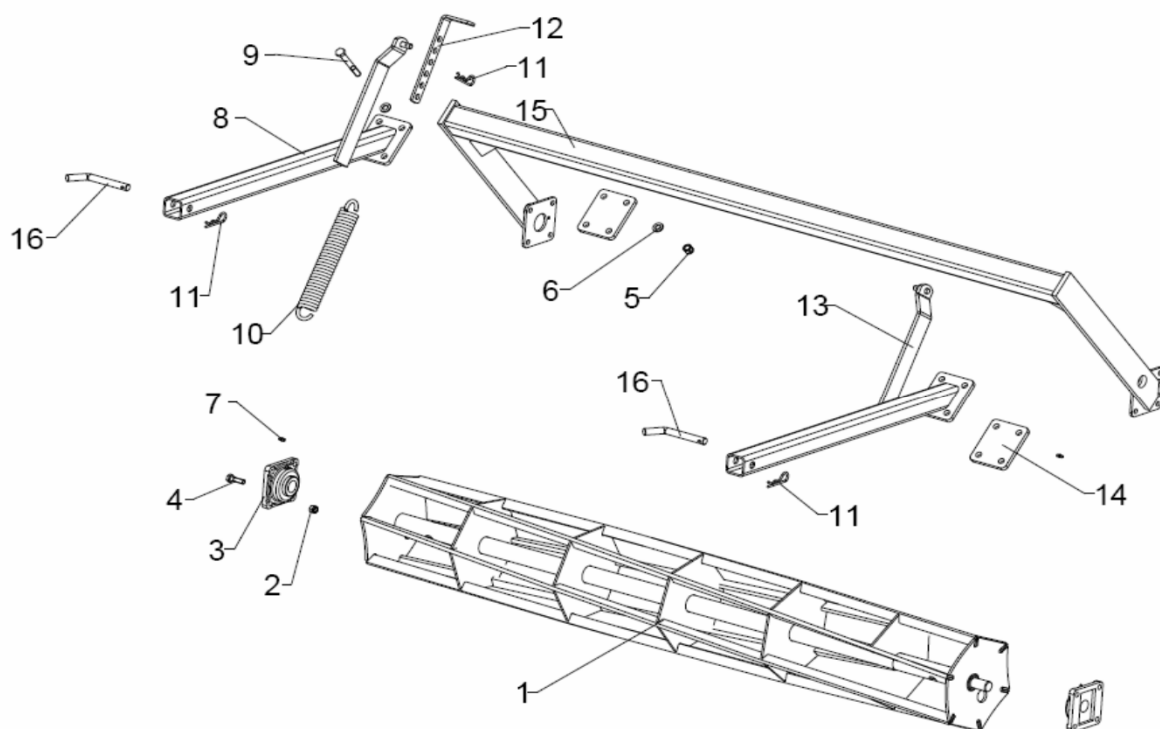

VARPAJYRÄ KESKILOHKOON

RIBBVÄLT MITTSEKTION

Pos	No.	Nimi	Namn
1	24433	Varpajyrä	Ribbvält
2	3J1KM10NLSS	Lukkomutteri M10	Låsmutter M10
3	ucf 206	Laippalaakeri D30	Flänslager D30
4	3J1KRM1035SS	Kuusioruuvi M10x35	Skruv M10x35
5	3J1KM12NLSS	Lukkomutteri M12	Låsmutter M12
6	3J1ALM16SS	Aluslaatta D12	Bricka D12
7	3J6RNM6	Rasvanippa M6 suora	Smörjnippel , rak
8	24437	Varsi vasen	Arm väster
9	3J1KRM12100SS	Kuusioruuvi M12x100	Skruv M12x100
10	21261	Vetojousi 6x45x280	Dragfjäder 6x45x280
11	3J6HNS4	Hiusneula sokka D4	Låsnål D4
12	23927	Säätörauta	Justeringstång
13	24436	Varsi oikea	Arm höger
14	23989	Kiinnityslevy	Fästeplatta
15	24431	Runkopuomi	Rambom
16	3408	Lukitus tappi d16	Låspinne d16