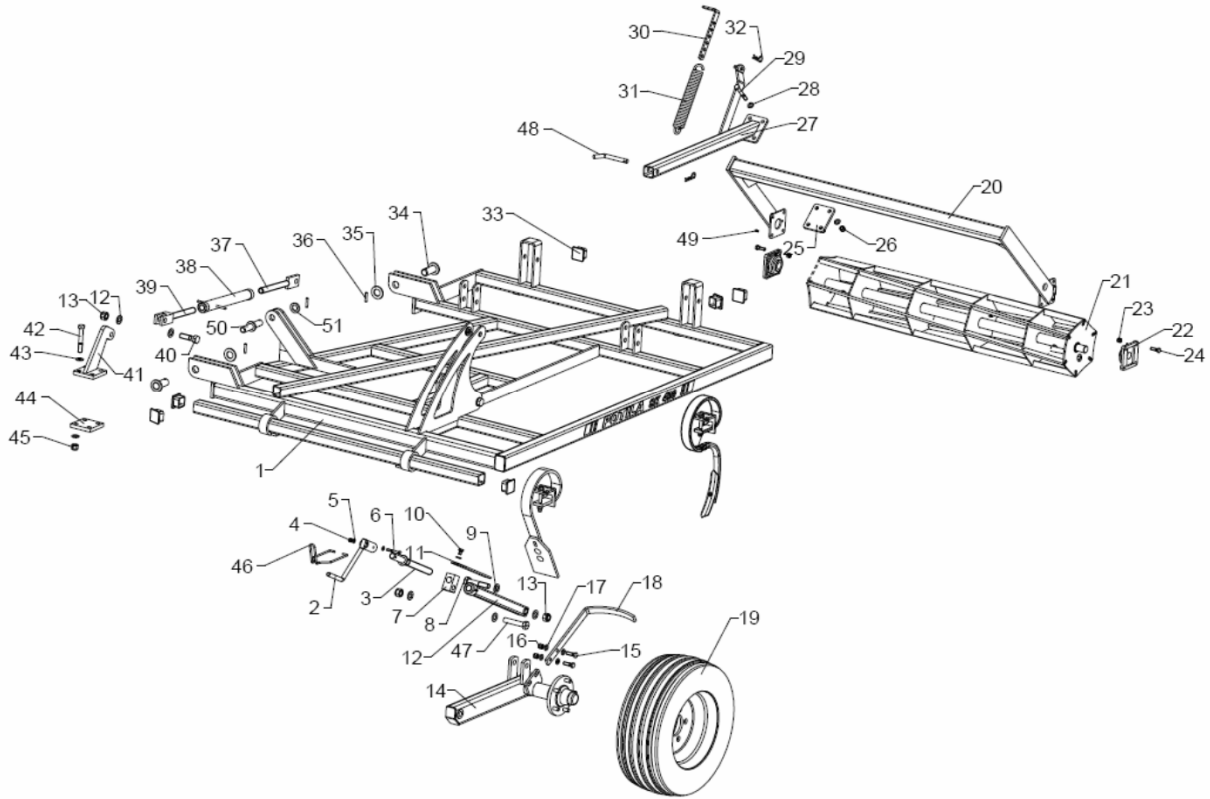

VASEN SIVULOHKO

VINGSEKTION VÄNSTER

Pos	No.	Nimi	Namn
1	24410	Vasen sivulohko SK 450	Vingsektion vänster SK 450
	24482	Vasen sivulohko SK 500	Vingsektion vänster SK 500
2	23986	Säätökampi	Vev
3	23985	Säätötanko M27 hkp	Justeringskrav
4	3J1KM8NLSS	Lukkomutteri M8	Låsmutter M8
5	3J1ALM8SS	Aluslaatta D8	Bricka D8
6	3J1KRM860SS	Kuusioruuvi M8x60	Skruv M8x60
7	21127	Päätäkappale	Ändstykke
8	3J1KRM20100SS	Kuusioruuvi M20x100	Skruv M20x100
9	3J1ALM20SS	Aluslaatta D20	Bricka D20
10	3J1KRM1020SS	Kuusioruuvi M10x20	Skruv M10x20
11	23983	Osoitin	Djupskala
12	23981	Varsiputki hkp	Pinnarm
13	3J1KM20NLSS	Lukkomutteri M20	Låsmutter M20
14	24382	Pyöränvarsi vasen	Hjul arm vänster
15	3J1KRM1250SS	Kuusioruuvi M12x50	Skruv M12x50
16	3J1KM12NLSS	Lukkomutteri M12	Låsmutter M12
17	3J1ALM16SS	Aluslaatta D12	Bricka D12
18	23523	Kaavin 200 65 14,5	Avskrapare
19	3J520065145	Rengas 200/65-14,5	Hjul 200/65-14,5
20	24441	Runkopuomi SK 450	Rambom SK 450